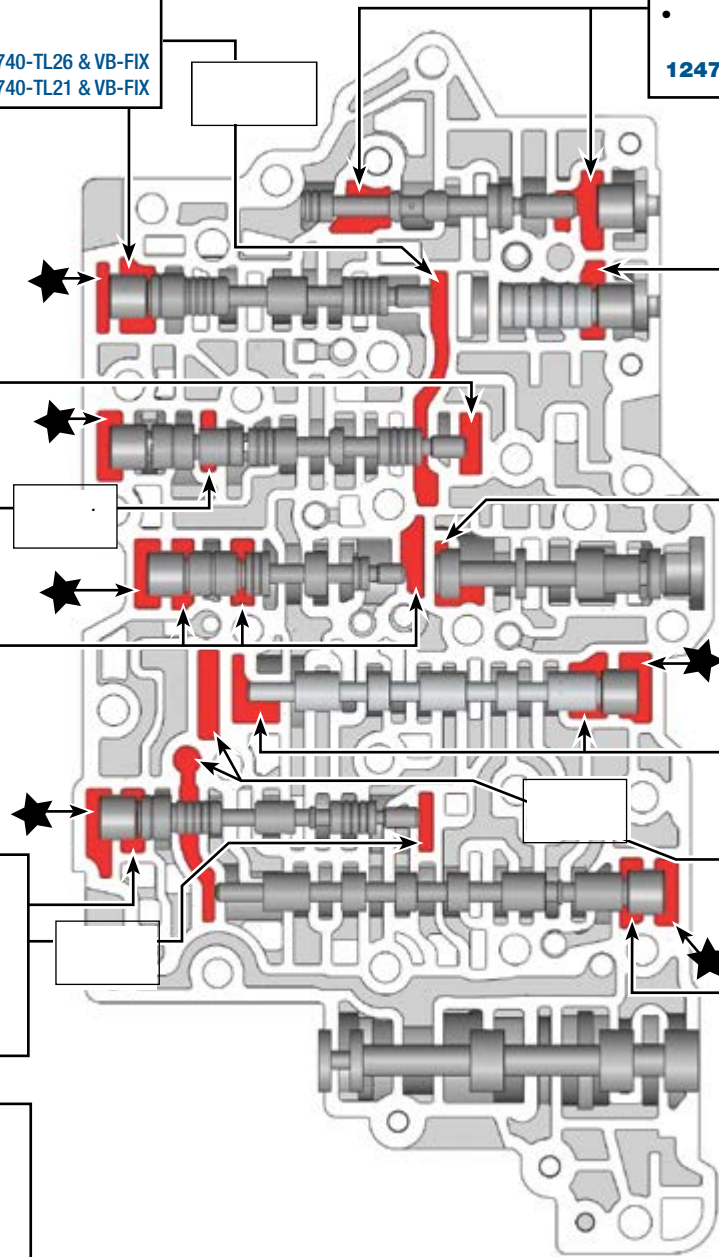

Sonnax.

• 6F50

Direct

- direct
- 3 5
- Reverse
- 2-3, 4-5

Sonnax

124740-26K (34,29) F-124740-TL26 & VB-FIX

124740-21K (46,48) F-124740-TL21 & VB-FIX

- /
- /
- /
- /
- /

124740-16 ()

124740-03K ()

- /
- /

Sonnax

124740-24K F-124740-TL24 & VB-FIX

- /
- /
- /

Sonnax

124740-14K F-124740-TL14 & VB-FIX

L/R Overdrive

- L/R / overdrive
- 4-5-6
- Reverse
- 3-4

- /
- /
- /

- /
- /

Sonnax

124740-02K = ★

- /
- /

Sonnax.

• 6F50

• 6F50

6F50	
101	
102	-
103	
104	
105	
106	
107	L/R Overdrive
108	
109	Intermediate
110	Direct

• 6F50

6F50	
201	Forward
202	Forward
203	L/R Overdrive
204	AFL
205	Direct