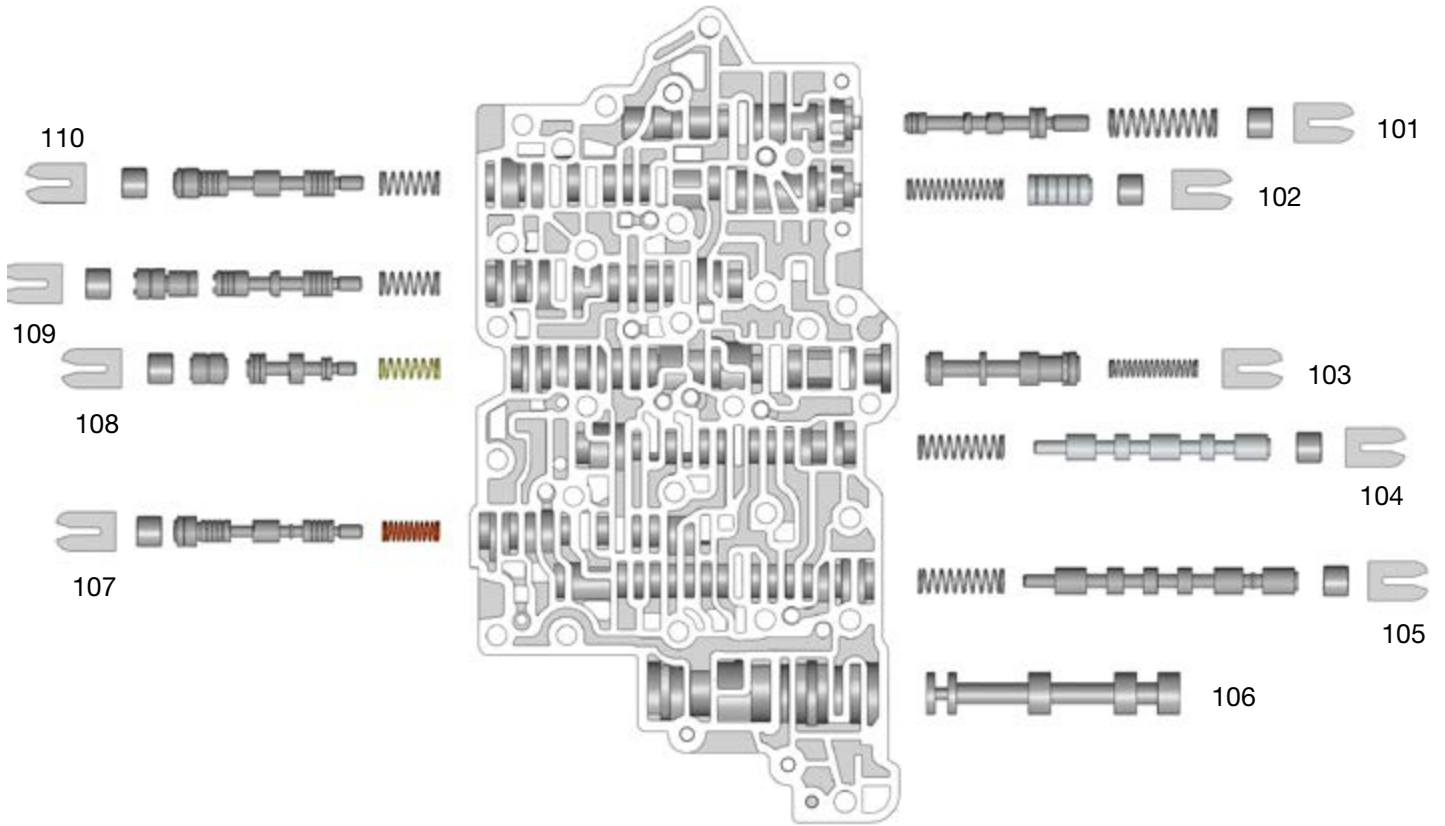

124740-16 ()

124740-03K ()

- /
- /

Sonnax

124740-24K F-124740-TL24 & VB-FIX

- /
- /
- /

Sonnax

124740-14K F-124740-TL14 & VB-FIX

L/R Overdrive

- L/R / overdrive
- 4-5-6
- Reverse
- 3-4

- /
- /
- /

- /
- /

Sonnax

124740-02K = ★

- /
- /

Sonnax.

• 6F50

• 6F50

6F50	
101	
102	-
103	
104	
105	
106	
107	L/R Overdrive
108	
109	Intermediate
110	Direct

• 6F50

6F50	
201	Forward
202	Forward
203	L/R Overdrive
204	AFL
205	Direct