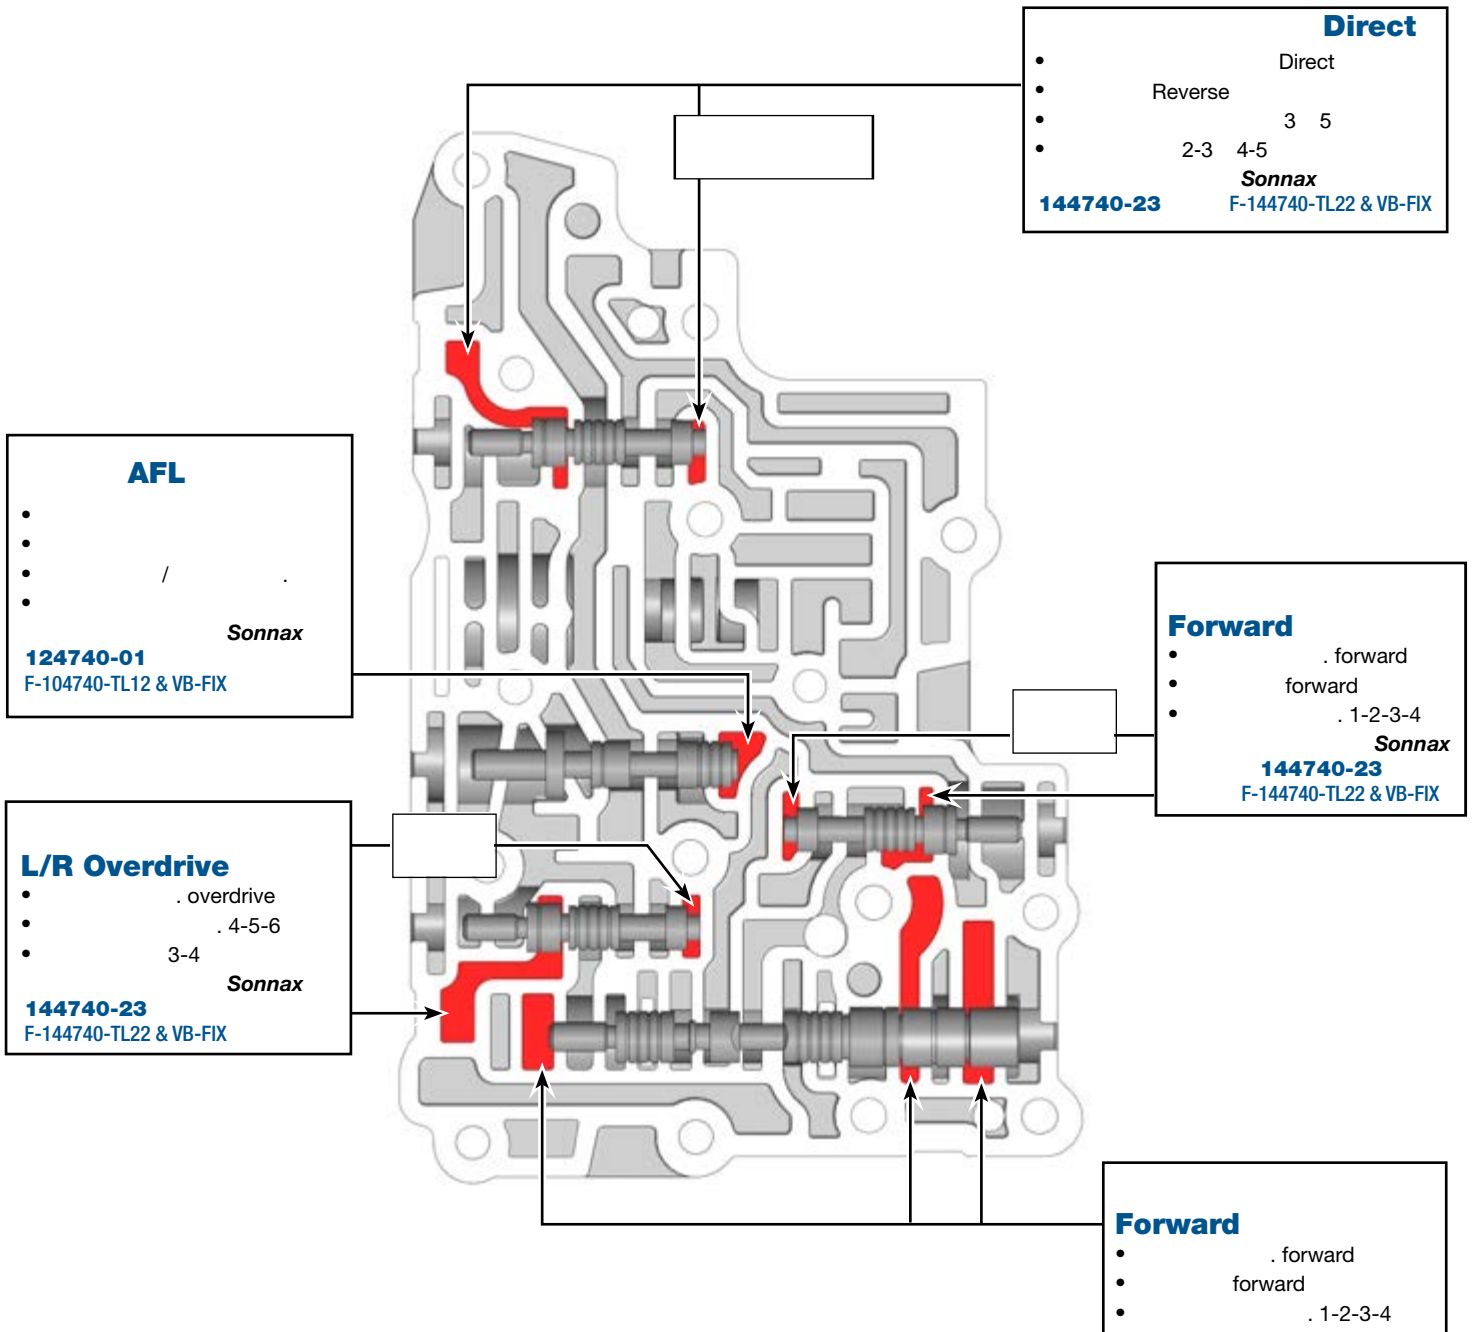

Sonnax

124740-12K F-124740-TL12 & VB-FIX

Intermediate

- Intermediate
- 2 6
- 1-2, 5-6

Sonnax

124740-17K F-124740-TL17 & VB-FIX

- /
- /
- /
- /

Sonnax

124740-16 ()

124740-03K ()

- /
- /

Sonnax

124740-24K F-124740-TL24 & VB-FIX

- /
- /
- /

Sonnax

124740-14K F-124740-TL14 & VB-FIX

L/R Overdrive

- L/R / overdrive
- 4-5-6
- Reverse
- 3-4

- /
- /
- /

- /
- /

Sonnax

124740-02K = ★

- /
- /

Sonnax.

• 6F50

• 6F50

6F50	
101	
102	-
103	
104	
105	
106	
107	L/R Overdrive
108	
109	Intermediate
110	Direct

• 6F50

6F50	
201	Forward
202	Forward
203	L/R Overdrive
204	AFL
205	Direct