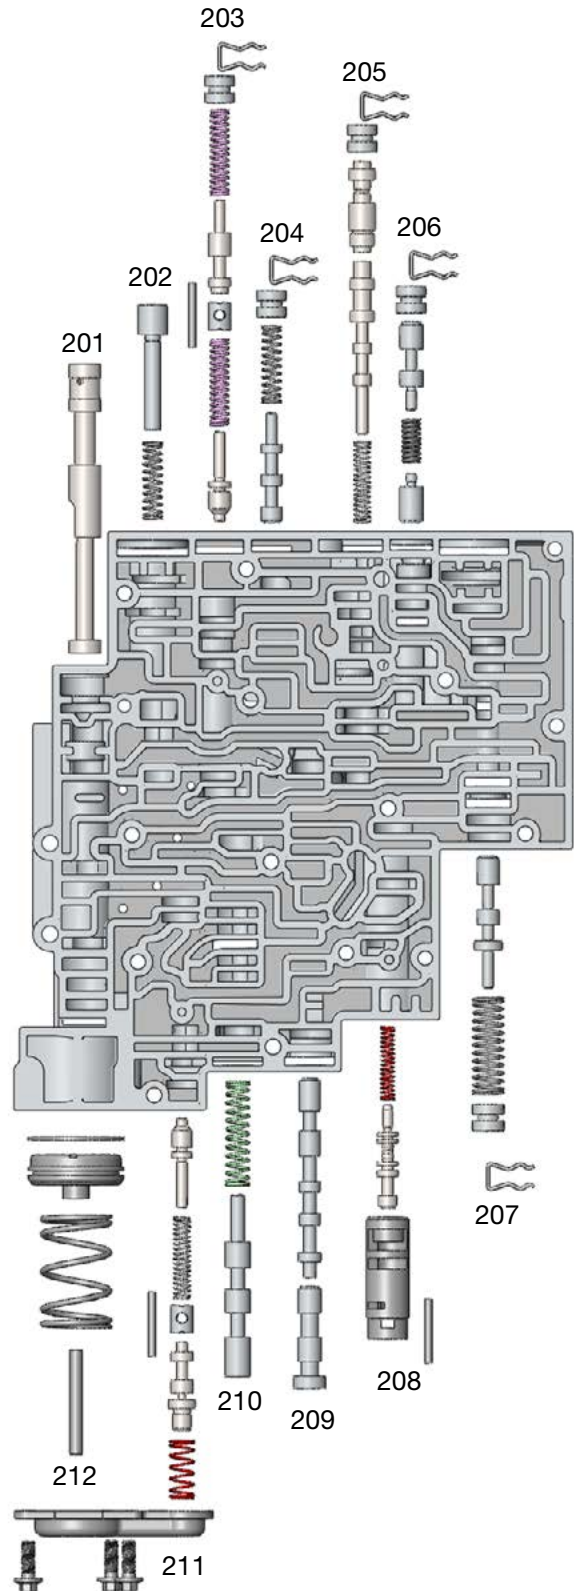

4L60-E -

PWM

4L60-E -

PWM

- 3-4
-
-
- Reverse

77917-07
Requires 77917-TL 77917-TLC

- .3-4
-
-

77898E-K
77898E-4K
77898E-3K
77898E-6K

1870

2-

77805-K PWM
77805E-K PWM

4L60-E •

201	
202	3-2
203	Reverse () . 3-2 ()
204	3-4
205	. 4-3 () - 3-4 ()
206	. /
207	
208	
209	. 2-3 () 2-3 ()
210	1-2
211	Forward () Low Overrun ()
212	Forward

4L60-E • PWM

PWM	
101	
102	
103	