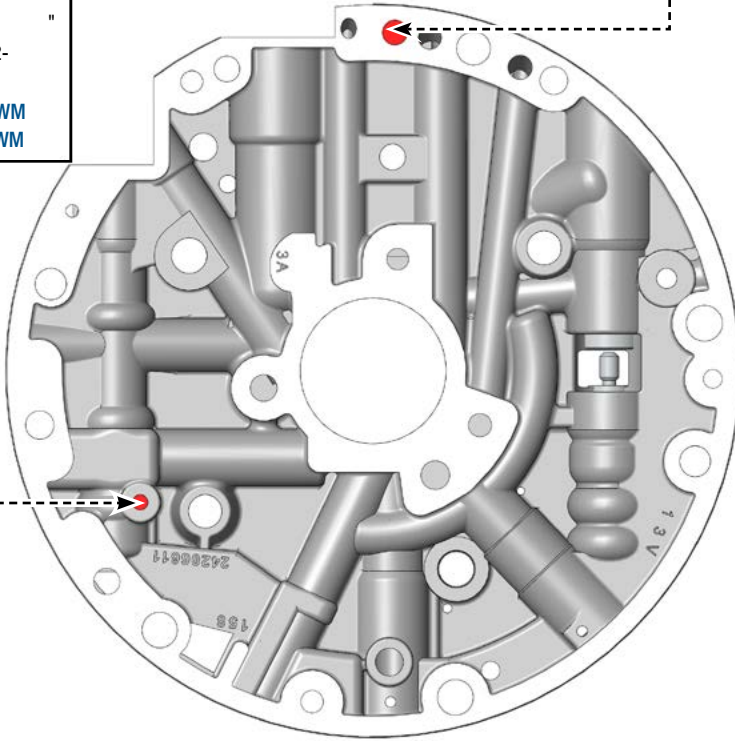

4L60-E -

PWM

4L60-E -

PWM

- 3-4
-
-
- Reverse

77917-07
Requires 77917-TL 77917-TLC

- .3-4
-
-

77898E-K
77898E-4K
77898E-3K
77898E-6K

1870

2-

77805-K PWM
77805E-K PWM

4L60-E •

201	
202	3-2
203	Reverse () . 3-2 ()
204	3-4
205	. 4-3 () - 3-4 ()
206	. /
207	
208	
209	. 2-3 () 2-3 ()
210	1-2
211	Forward () Low Overrun ()
212	Forward

4L60-E • PWM