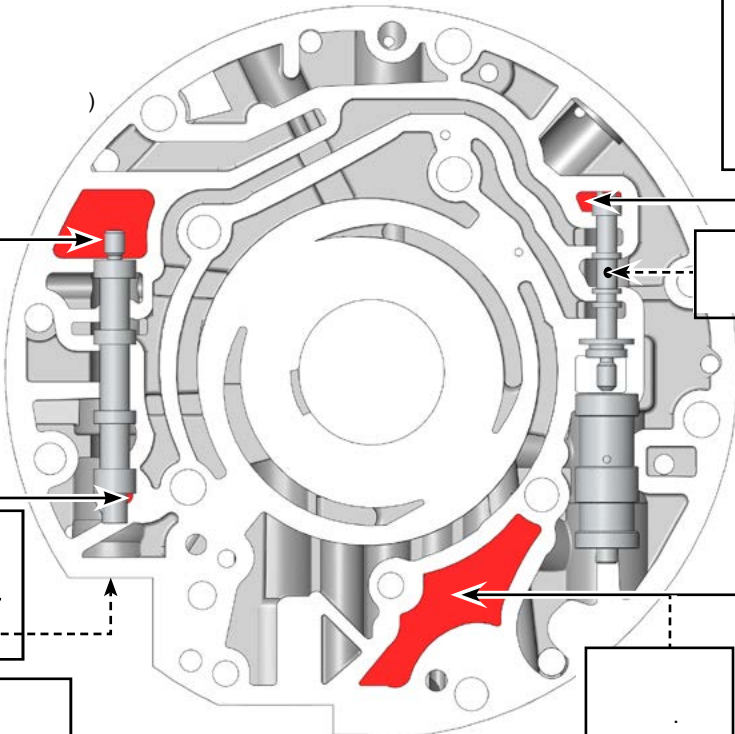

4L60-E -

PWM

4L60-E -

PWM

- 3-4
-
-
- Reverse

77917-07
Requires 77917-TL 77917-TLC

- .3-4
-
-

77898E-K
77898E-4K
77898E-3K
77898E-6K

1870

2-

77805-K PWM
77805E-K PWM

4L60-E •

201	
202	3-2
203	Reverse () . 3-2 ()
204	3-4
205	. 4-3 () - 3-4 ()
206	. /
207	
208	
209	. 2-3 () 2-3 ()
210	1-2
211	Forward () Low Overrun ()
212	Forward

4L60-E • PWM