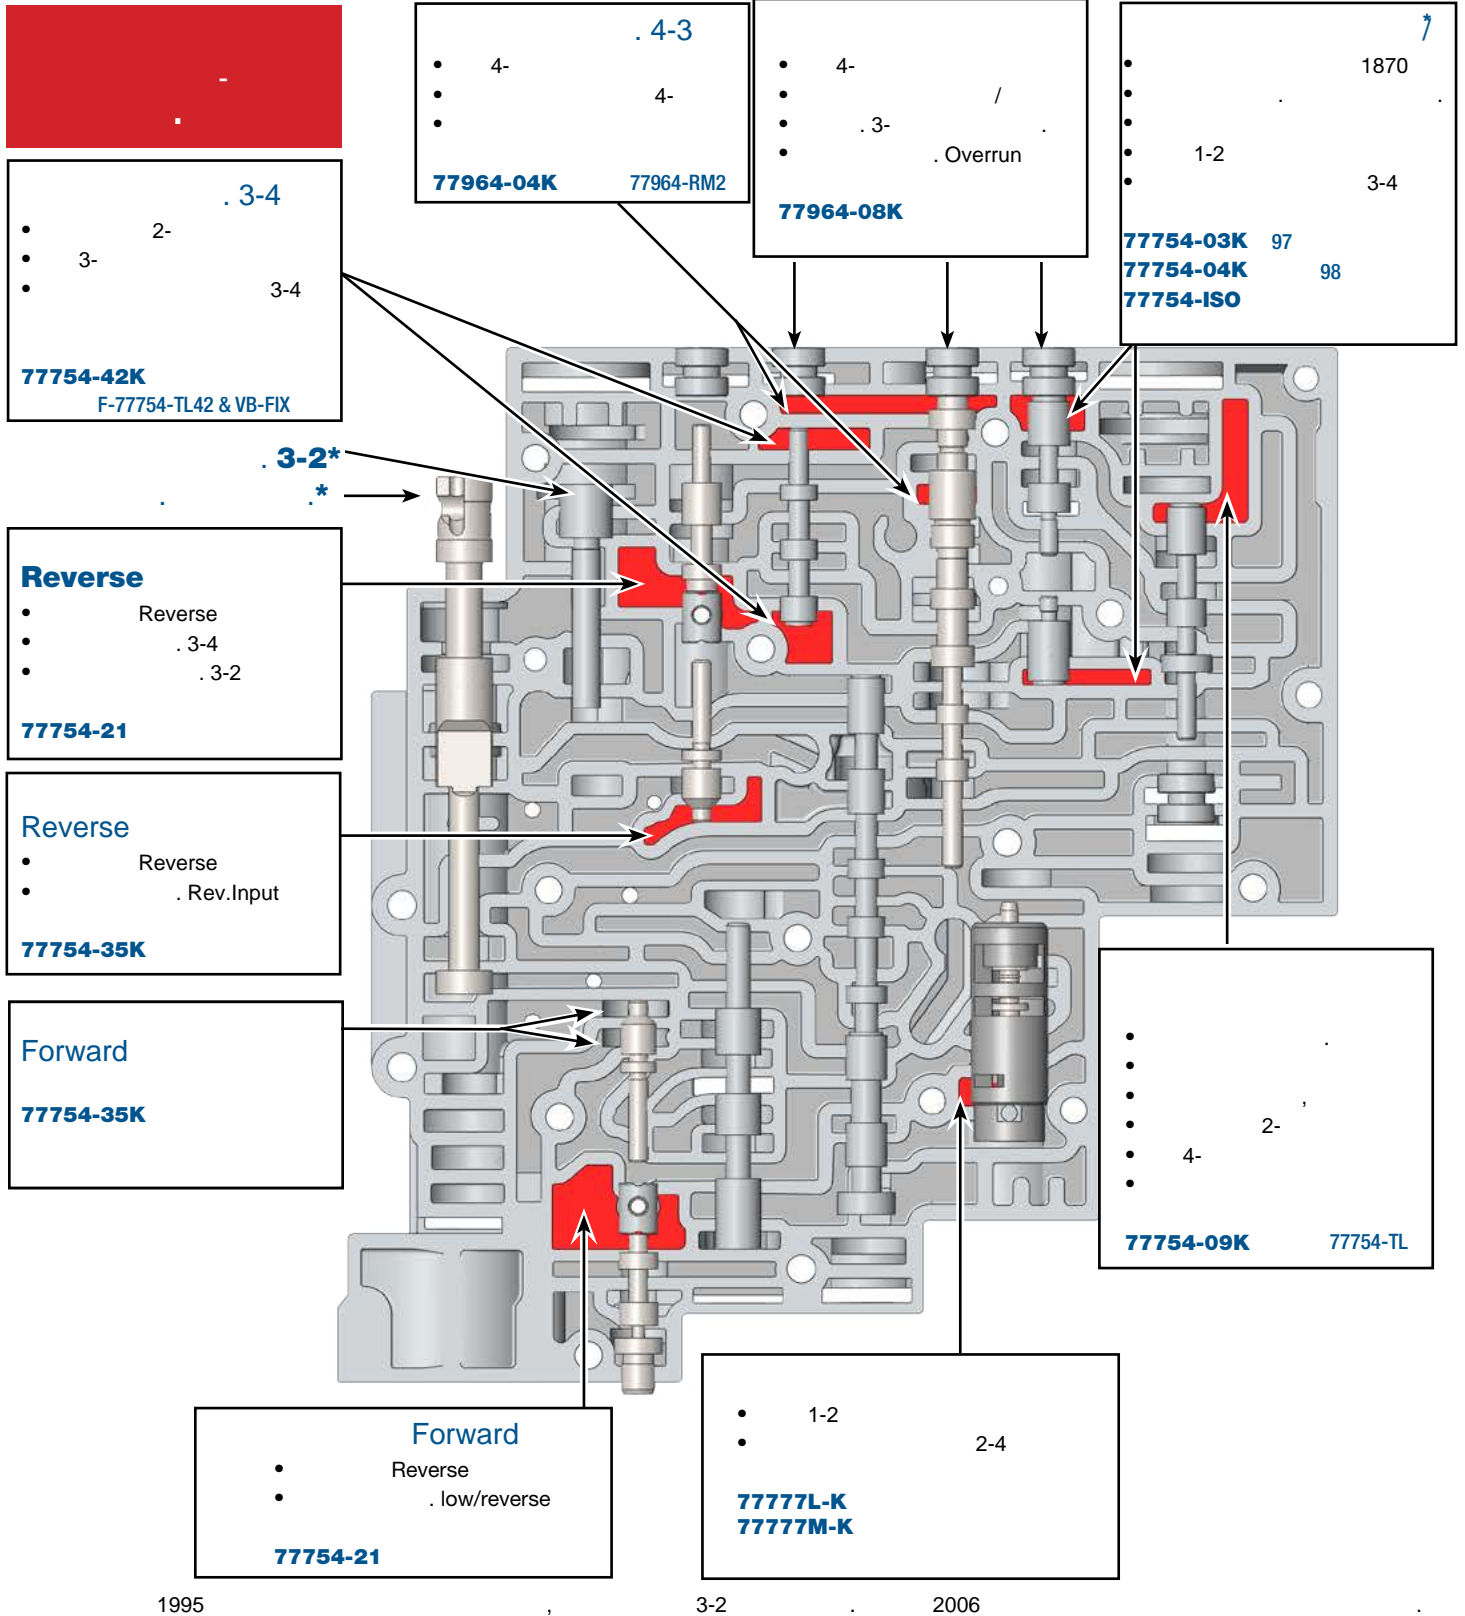

4L60-E -

PWM

4L60-E -

PWM

- 3-4
-
-
- Reverse

77917-07
Requires 77917-TL 77917-TLC

- .3-4
-
-

77898E-K
77898E-4K
77898E-3K
77898E-6K

1870

2-

77805-K PWM
77805E-K PWM

4L60-E •

201	
202	3-2
203	Reverse () . 3-2 ()
204	3-4
205	. 4-3 () - 3-4 ()
206	. /
207	
208	
209	. 2-3 () 2-3 ()
210	1-2
211	Forward () Low Overrun ()
212	Forward

4L60-E • PWM

PWM	
101	
102	
103	