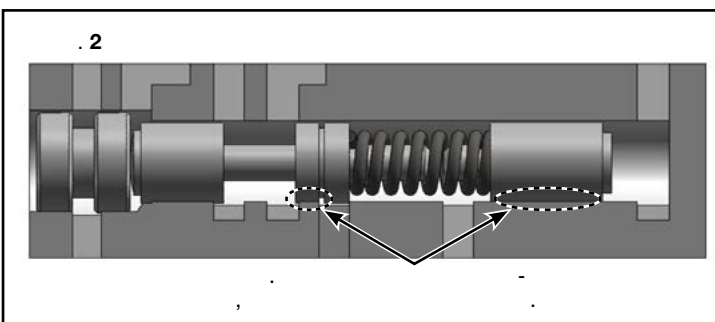

sonnax® PERFORMANCE

High Performance TRANSMISSION Parts

PERFORMANCE PACK HP-4L60E-01

Instructions

1.
    - a.
      - '93-'94 PWM:
      - '95- :
      - '96- GM
        Sonnax 77754-SERV
        "SERV"
    - b. 2.
    - c. 2"
- 77754-04K 77754-03K.
2.
    - a. 1/16
    - b. .3
    - c. .4
- 77754-04 (77754-03) -
  5
  77754-04 -
  100psi.
  77754-03 - 120Psi.

Sonnax