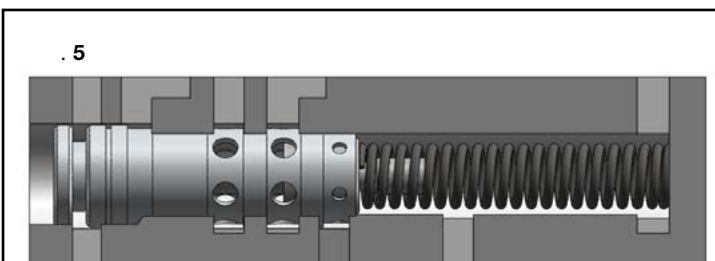

sonnax® PERFORMANCE

High Performance TRANSMISSION Parts

PERFORMANCE PACK HP-4L60E-01

Instructions

1.
    - a.
      - '93-'94 PWM:
      - '95- :
      - '96- GM
        Sonnax 77754-SERV
        "SERV"
    - b. 2.
    - c. 2"
- 77754-04K 77754-03K.
2.
    - a. 1/16
    - b. .3
    - c. .4
- 77754-04 (77754-03) -
  5
  77754-04 -
  100psi.
  77754-03 - 120Psi.

Sonnax