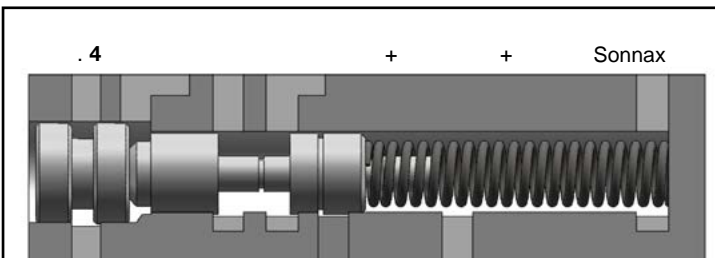

sonnax® PERFORMANCE

High Performance TRANSMISSION Parts

PERFORMANCE PACK HP-4L60E-01

Instructions

1.
    - a.
      - '93-'94 PWM:
      - '95- :
      - '96- GM
        Sonnax 77754-SERV
        "SERV"
    - b. 2.
    - c. 2"
- 77754-04K 77754-03K.
2.
    - a. 1/16
    - b. .3
    - c. .4
- 77754-04 (77754-03) -
  5
  77754-04 -
  100psi.
  77754-03 - 120Psi.

Sonnax