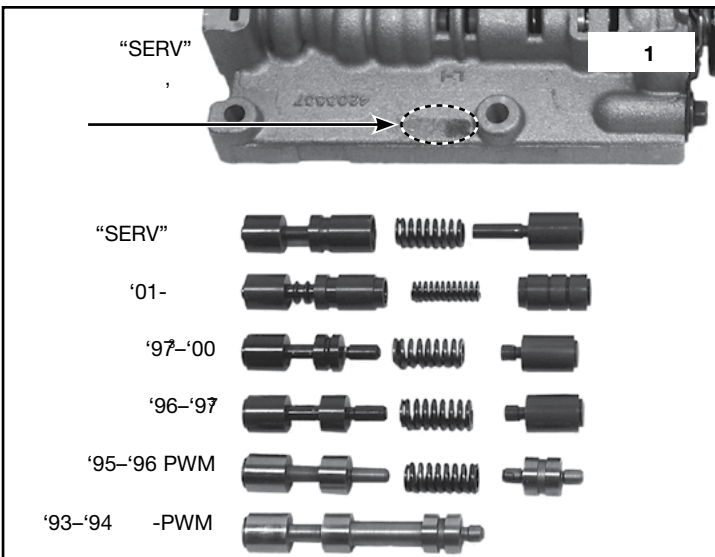

sonnax® PERFORMANCE

High Performance TRANSMISSION Parts

PERFORMANCE PACK HP-4L60E-01

Instructions

1.
    - a.
      - '93-'94 PWM:
      - '95- :
      - '96- GM
        Sonnax 77754-SERV
        "SERV"
    - b. 2.
    - c. 2"
- 77754-04K 77754-03K.
2.
    - a. 1/16
    - b. .3
    - c. .4
- 77754-04 (77754-03) -
  5
  77754-04 -
  100psi.
  77754-03 - 120Psi.

Sonnax