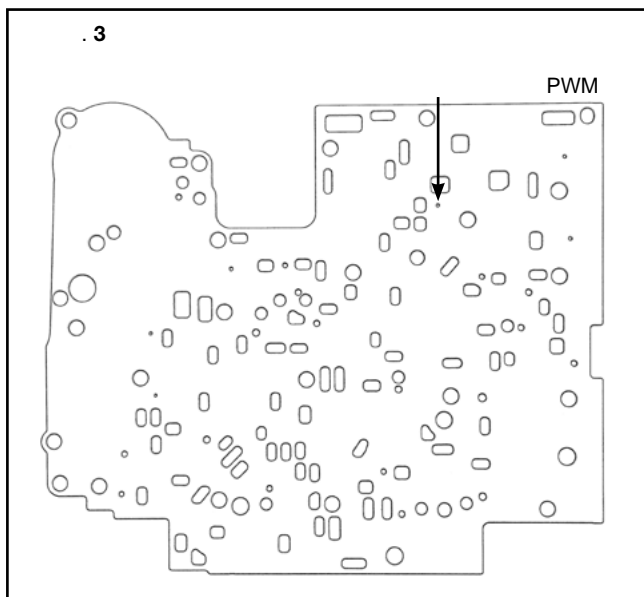

sonnax® PERFORMANCE

High Performance TRANSMISSION Parts

PERFORMANCE PACK HP-4L60E-01

Instructions

1.
    - a.
      - '93-'94 PWM:
      - '95- :
      - '96- GM
        Sonnax 77754-SERV
        "SERV"
    - b. 2.
    - c. 2"
- 77754-04K 77754-03K.
2.
    - a. 1/16
    - b. .3
    - c. .4
- 77754-04 (77754-03) -
  5
  77754-04 -
  100psi.
  77754-03 - 120Psi.

Sonnax